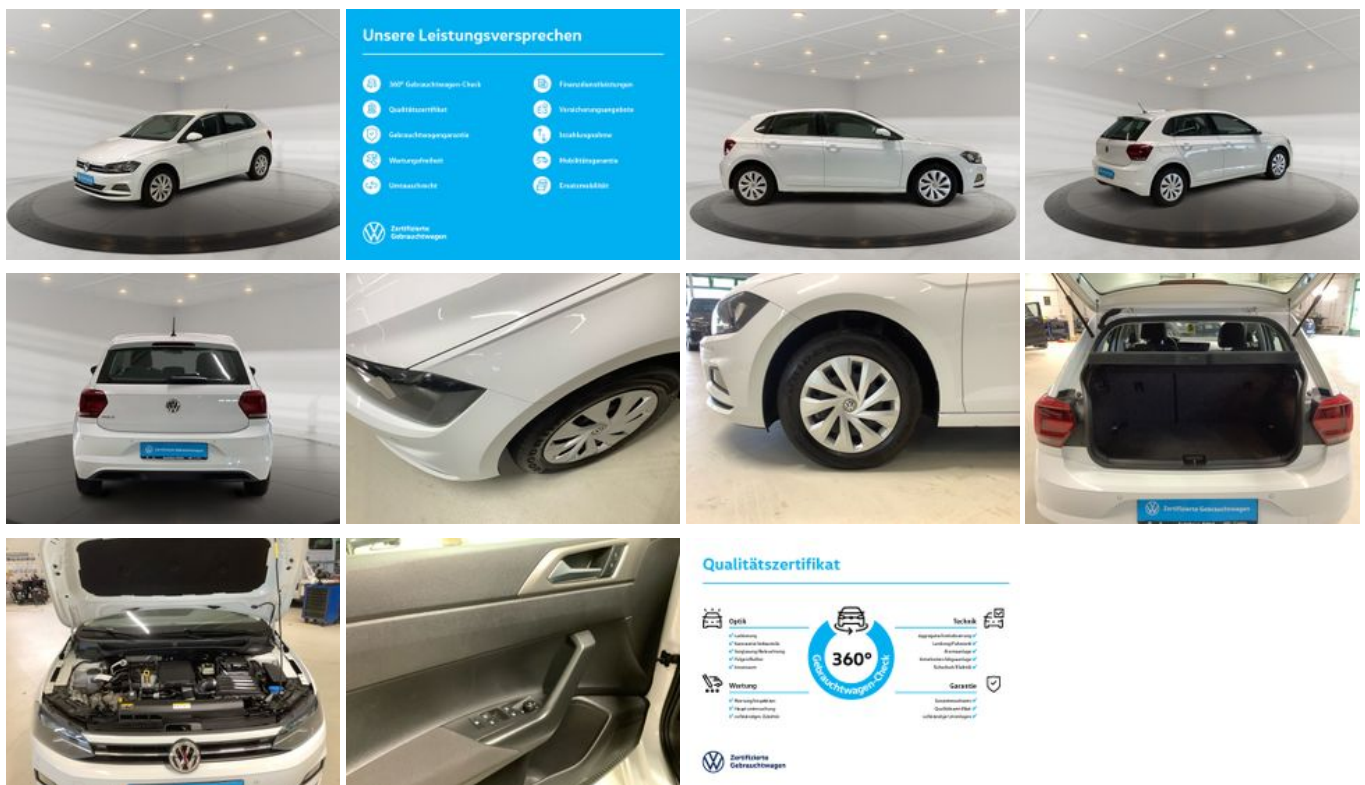

19 % MwSt ausweisbar

Fahrzeugnummer 11081

Schnellinformationen

Fahrzeugart	Gebrauchtfahrzeug	Klasse	Polo
Kategorie	Limousine	Hubraum	999 cm ³
Erstzulassung	04/2020	Außenfarbe	Weiß
Laufleistung	63217 km	Innenfarbe	Schwarz
Leistung	59 kW (80 PS)	Innenausstattung	Stoff
Kraftstoffart	Benzin		
Getriebe	Schaltgetriebe		

Maik Beckmann

+49 (0)3443/39 15-20

info@autohaus-kittel.de

Umwelt und Normen

Fahrzeugausstattung

ABS	Abstandswarner
Abstandswarner	Armlehne
Berganfahrassistent	Bluetooth
Bordcomputer	ESP
Elektr. Fensterheber	Elektr. Seitenspiegel
Elektr. Wegfahrsperre	Freisprecheinrichtung
Garantie	Gepäckraumabtrennung
Geschwindigkeitsbegrenzer	Innenspiegel autom. abblendend
Isofix	Klimaanlage
Lichtsensord	Multifunktionslenkrad
Müdigkeitswarner	Nichtraucher-Fahrzeug
Notbremsassistent	Partikelfilter
Regensensor	Reifendruckkontrolle
Scheckheftgepflegt	Servolenkung
Sitzheizung	Sommerreifen
Stahlfelgen	Start/Stop-Automatik
Traktionskontrolle	USB
Zentralverriegelung	