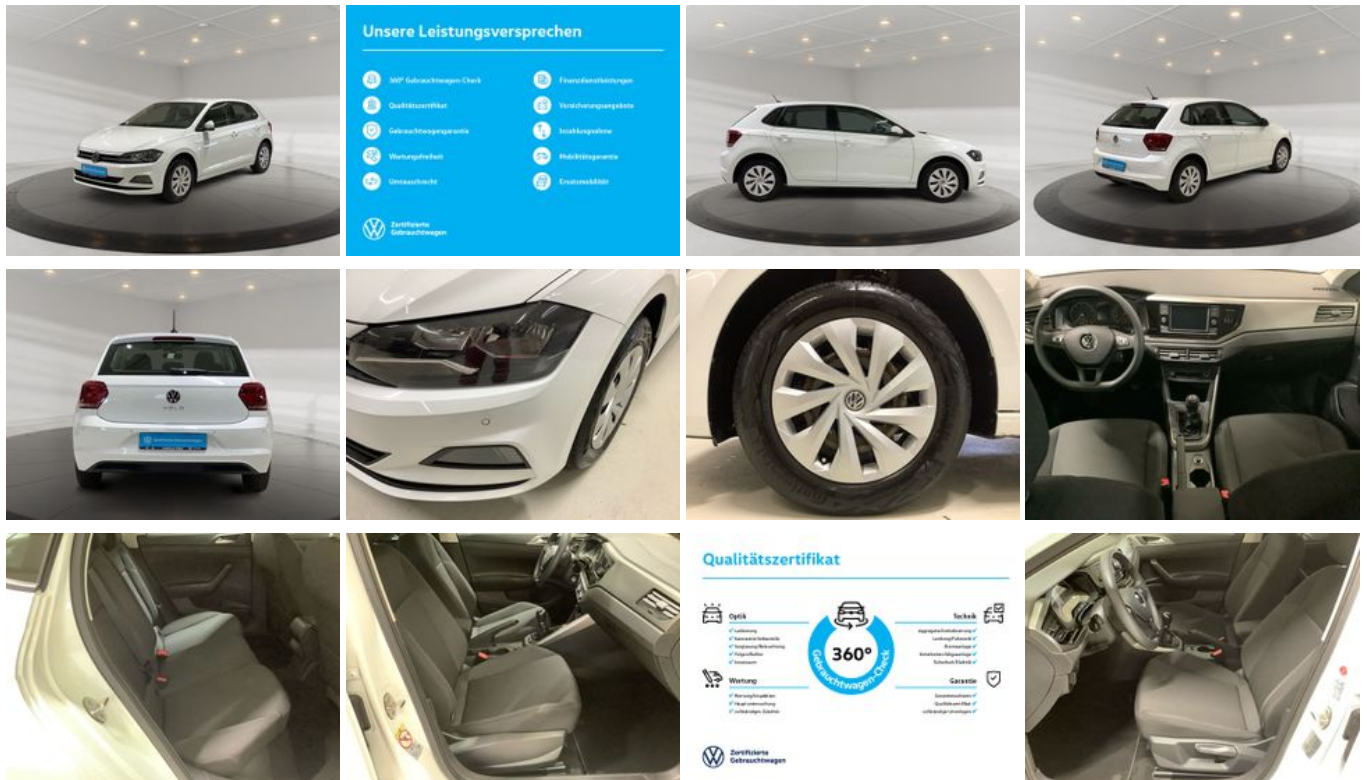

Fahrzeugausstattung

2-Zonen-Klimaautomatik	ABS
Abstandswarner	Abstandswarner
Armlehne	Berganfahrassistent
Bluetooth	Bordcomputer
ESP	Elektr. Fensterheber
Elektr. Seitenspiegel	Elektr. Wegfahrsperr
Freisprecheinrichtung	Garantie
Gepäckraumabtrennung	Geschwindigkeitsbegrenzer
Isofix	Lichtsensor
Multifunktionslenkrad	Müdigkeitswarner
Nichtraucher-Fahrzeug	Notbremsassistent
Notrufsystem	Partikelfilter
Reifendruckkontrolle	Scheckheftgepflegt
Servolenkung	Sitzheizung
Sommerreifen	Stahlfelgen
Start/Stop-Automatik	Traktionskontrolle
USB	Zentralverriegelung

* Ehemaliger Neupreis (Unverbindliche Preisempfehlung des Herstellers am Tag der Erstzulassung)

** Die angegebenen Verbrauchs- und Emissionswerte wurden nach den gesetzlich vorgeschriebenen Messverfahren ermittelt. Am 1. Januar 2022 hat der WLTP-Prüfzyklus den NEFZ-Prüfzyklus vollständig ersetzt, sodass für nach diesem Datum neu typgenehmigte Fahrzeuge keine NEFZ-Werte vorliegen. Weitere Informationen zum offiziellen Kraftstoffverbrauch und den offiziellen spezifischen CO₂-Emissionen neuer Personenkraftwagen können dem "Leitfaden über den Kraftstoffverbrauch, die CO₂-Emission und den Stromverbrauch neuer Personenkraftwagen" entnommen werden, der an allen Verkaufsstellen, bei der Deutsche Automobil Treuhand GmbH (DAT), Hellmuth-Hirth-Straße 1, 73760 Ostfildern-Scharnhausen, und unter <https://www.dat.de/co2/> unentgeltlich erhältlich ist.