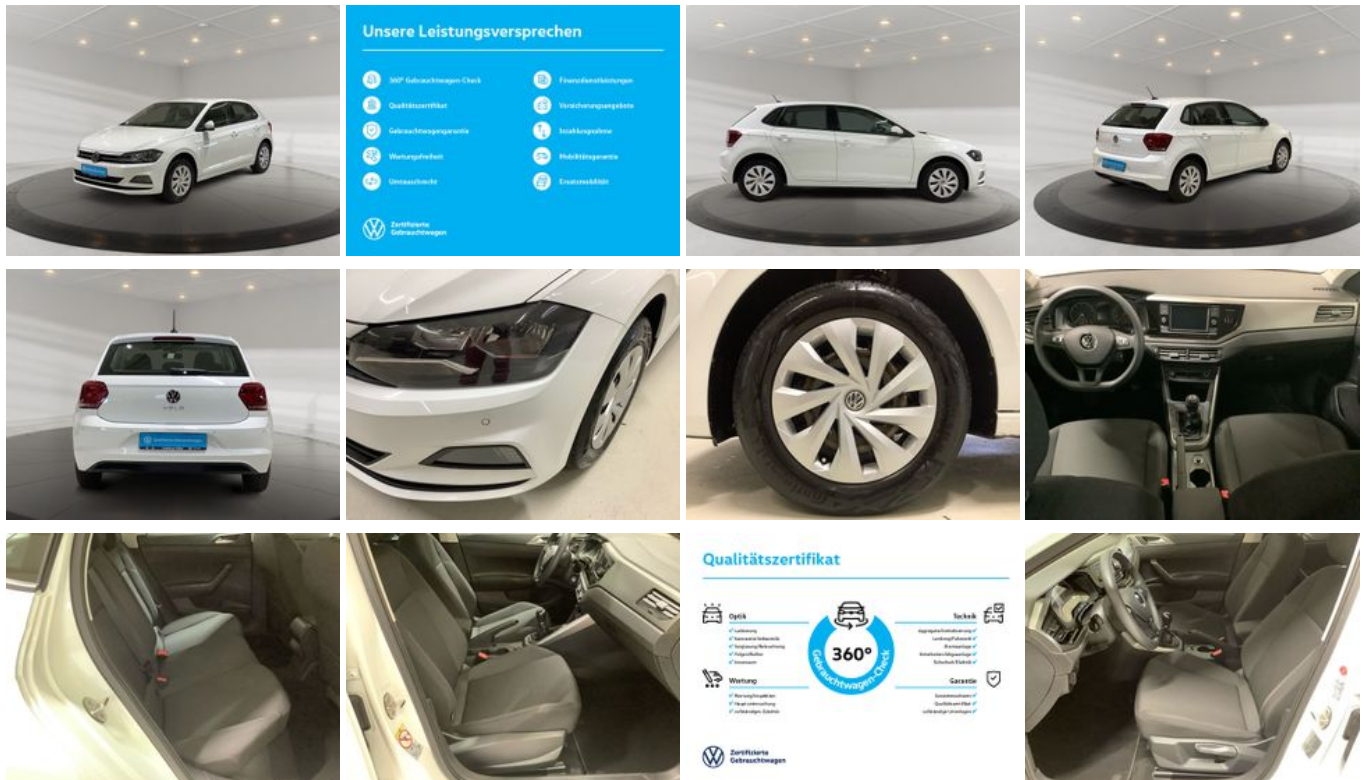

19 % MwSt ausweisbar

Fahrzeugnummer 12175

Schnellinformationen

Fahrzeugart	Gebrauchtfahrzeug	Klasse	Polo
Kategorie	Limousine	Hubraum	999 cm ³
Erstzulassung	07/2021	Außenfarbe	Weiß
Laufleistung	51990 km	Innenfarbe	Schwarz
Leistung	81 kW (110 PS)	Innenausstattung	Stoff
Kraftstoffart	Benzin		
Getriebe	Schaltgetriebe		

Verkaufsleitung + Marketing

Thomas Vogel

+49 (0)3443/39 15-38

info@autohaus-kittel.de

Umwelt und Normen

Fahrzeugausstattung

2-Zonen-Klimaautomatik	ABS
Abstandswarner	Abstandswarner
Armlehne	Berganfahrassistent
Bluetooth	Bordcomputer
ESP	Elektr. Fensterheber
Elektr. Seitenspiegel	Elektr. Wegfahrsperr
Freisprecheinrichtung	Garantie
Gepäckraumabtrennung	Geschwindigkeitsbegrenzer
Isofix	Lichtsensor
Multifunktionslenkrad	Müdigkeitswarner
Nichtraucher-Fahrzeug	Notbremsassistent
Notrufsystem	Partikelfilter
Reifendruckkontrolle	Scheckheftgepflegt
Servolenkung	Sitzheizung
Sommerreifen	Stahlfelgen
Start/Stop-Automatik	Traktionskontrolle
USB	Zentralverriegelung