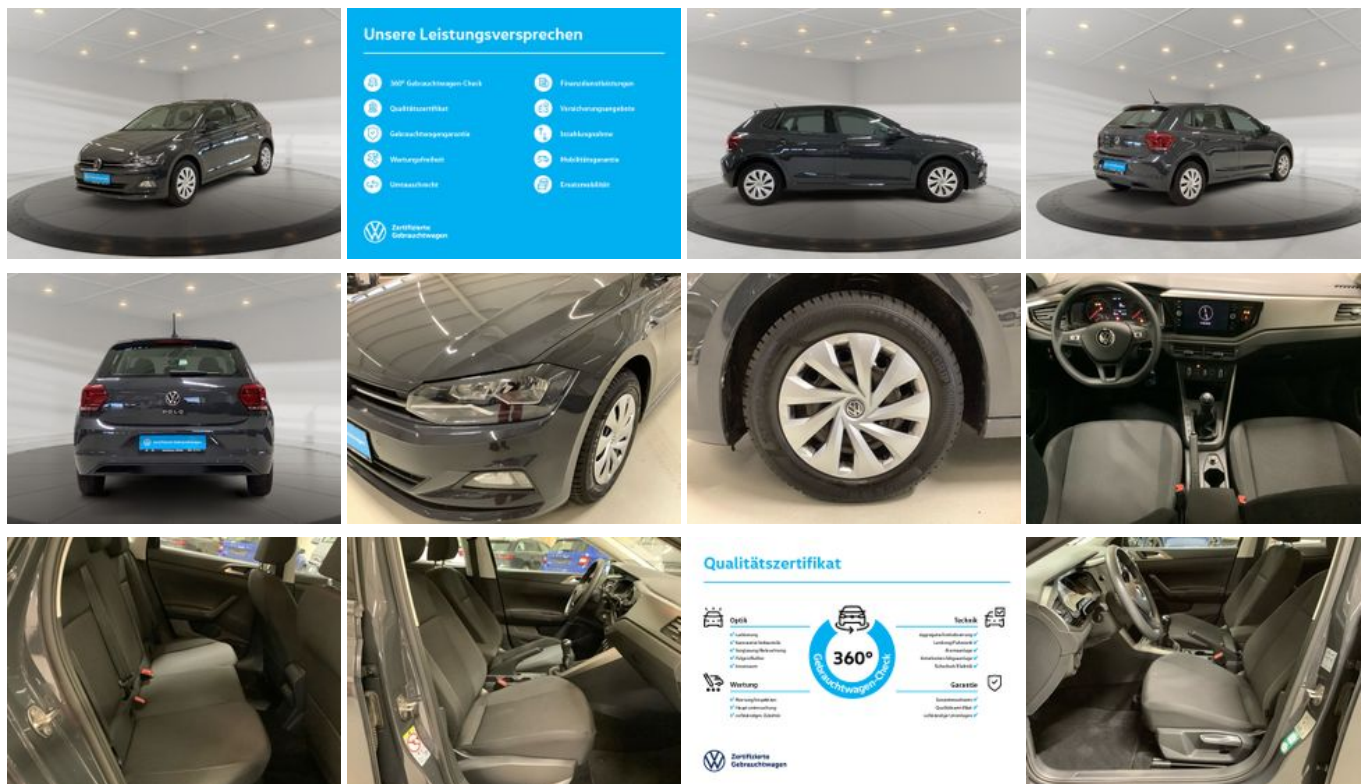

Fahrzeugnummer 12345

Schnellinformationen

Fahrzeugart	Gebrauchtfahrzeug	Klasse	Polo
Kategorie	Limousine	Hubraum	999 cm ³
Erstzulassung	12/2020	Außenfarbe	Grau
Laufleistung	69000 km	Innenfarbe	Schwarz
Leistung	70 kW (95 PS)	Innenausstattung	Stoff
Kraftstoffart	Benzin		
Getriebe	Schaltgetriebe		

Maik Beckmann

+49 (0)3443/39 15-20

info@autohaus-kittel.de

Umwelt und Normen

Fahrzeugausstattung

ABS	Abstandswarner
Abstandswarner	Armlehne
Berganfahrassistent	Bluetooth
Bordcomputer	ESP
Elektr. Fensterheber	Elektr. Seitenspiegel
Elektr. Wegfahrsperre	Freisprecheinrichtung
Garantie	Gepäckraumabtrennung
Geschwindigkeitsbegrenzer	Isofix
Klimaanlage	Lichtsensor
Multifunktionslenkrad	Musikstreaming integriert
Müdigkeitswarner	Navigationssystem
Nebelscheinwerfer	Nichtraucher-Fahrzeug
Notbremsassistent	Notrufsystem
Partikelfilter	Reifendruckkontrolle
Servolenkung	Sitzheizung
Sommerreifen	Stahlfelgen
Start/Stop-Automatik	Touchscreen
Traktionskontrolle	USB
Zentralverriegelung	